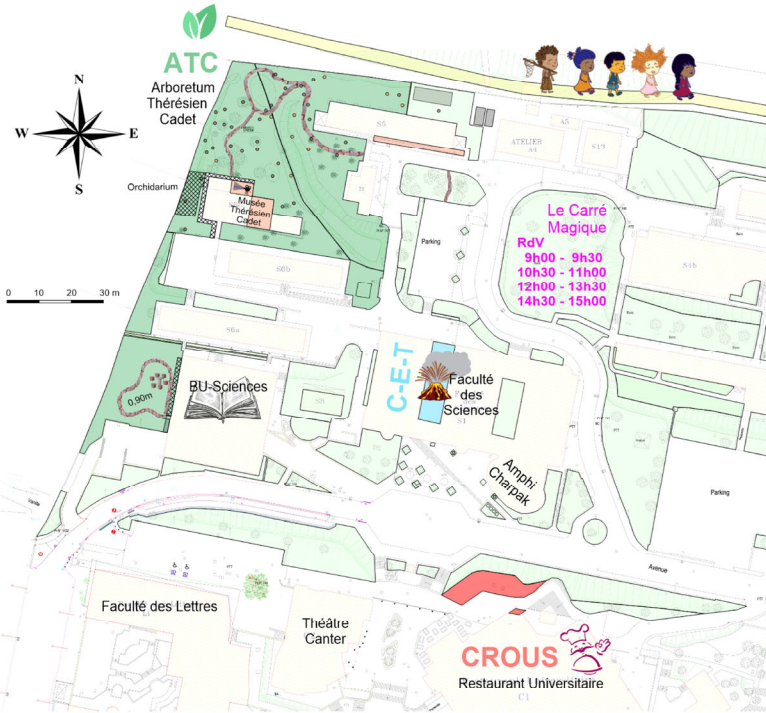

A

F

A

C

1 lieu de Rendez-Vous:
kiosques du Carré Magique

C-E-T ATC CROUS

3 ateliers découverte

Des roches pour une île

09h30 - 10h30
11h00 - 12h00
13h30 - 14h30

Des plantes sur une île

09h30 - 10h30
11h00 - 12h00
13h30 - 14h30

Des plantes et des hommes

09h30 - 10h30
11h00 - 12h00
13h30 - 14h30

PROTECTEUR

PROGRAMME DE TRANSITION ÉCOLOGIQUE ET ENVIRONNEMENTALE DE L'UNIVERSITÉ DE LA RÉUNION

Géologie

Des roches pour une île

- * Temps: 3 millions d'années
- * Espace: ...en 10 roches

Cactus-Espace-Temps C-E-T

Botanique

Des plantes sur une île

- * Arboretum Thérésien Cadet
- * Des plantes à sauver

Arboretum Thérésien Cadet ATC

Agriculture

Des plantes et des hommes

- * Pastèque et café sucré
- * Recyclage - circuit court

Restaurant Universitaire CROUS